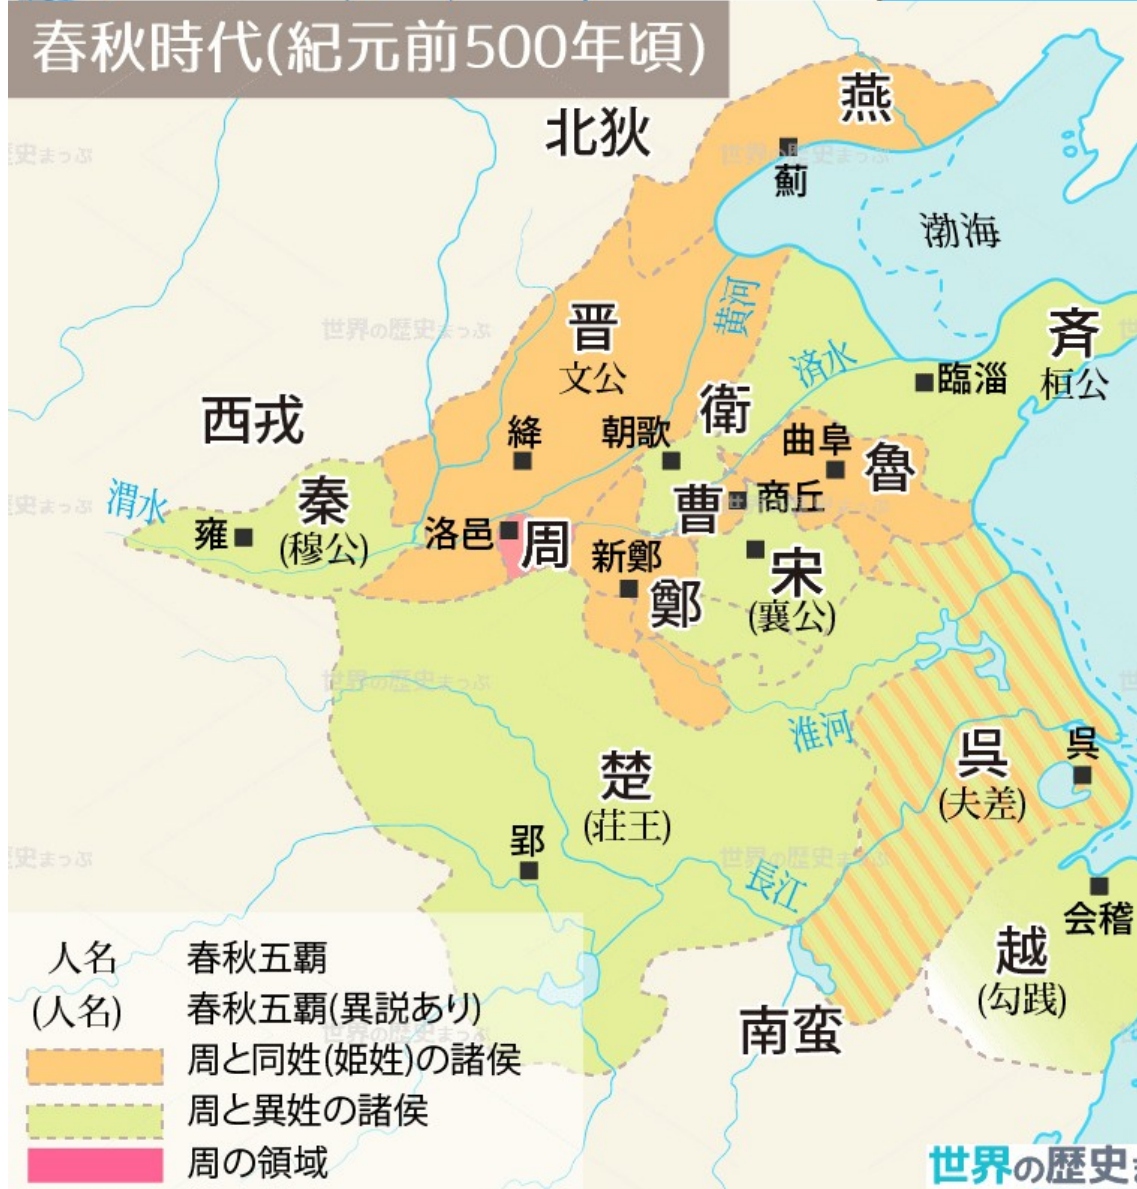

商（殷）の地図(B.C.1600年頃～B.C.1046年)

(1)

(2)

皇帝たちの中国

(3)

### 春秋時代(紀元前500年頃)

- 人名 (人名) 春秋五霸
- 春秋五霸(異説あり)
- 周と同姓(姬姓)の諸侯
- 周と異姓の諸侯
- 周の領域