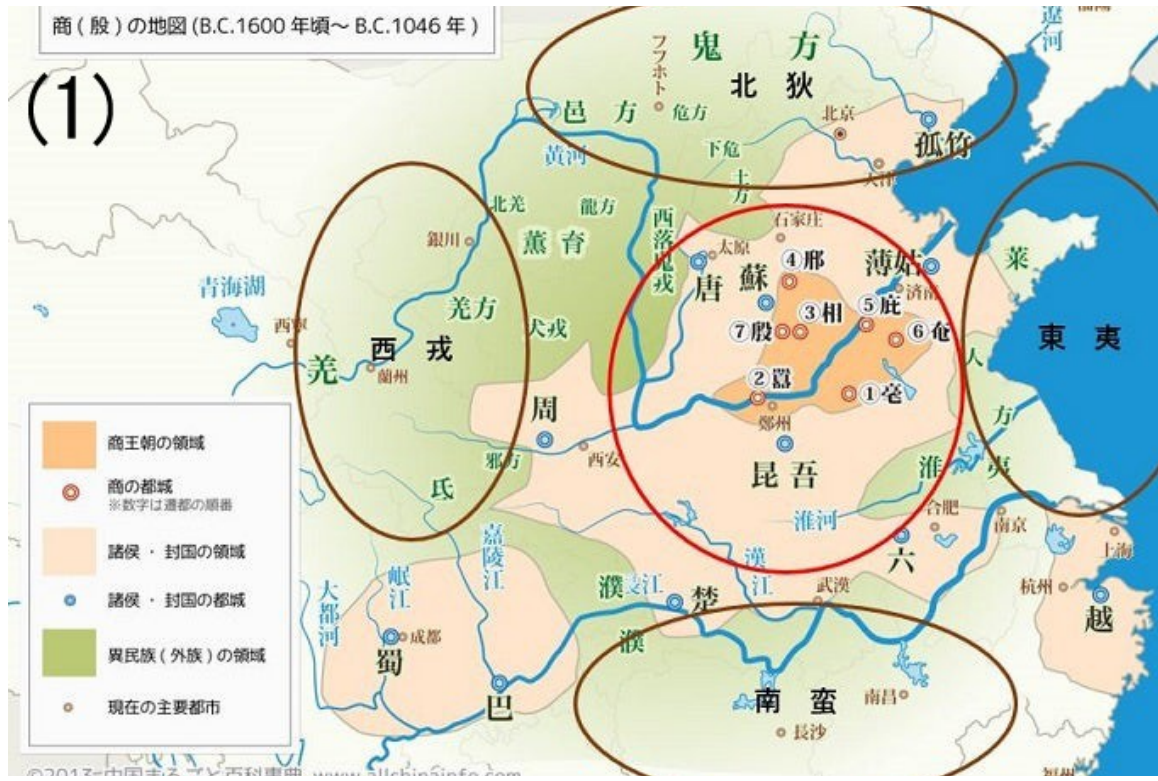

商（殷）の地図(B.C.1600年頃～B.C.1046年)

(1)

(2)

皇帝たちの中国

(3)

### 春秋時代(紀元前500年頃)

- 人名 (人名) 春秋五霸
- 春秋五霸(異説あり)
- 周と同姓(姬姓)の諸侯
- 周と異姓の諸侯
- 周の領域